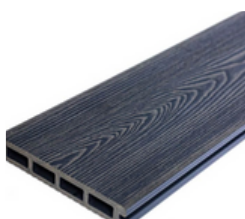

Oboustranný dekor

Rozměr:

23x146x2000

23x146x4000

Barevné provedení:

grafit