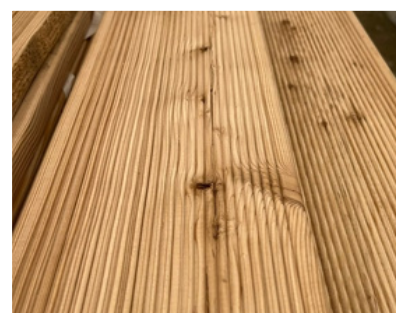

Rozměr:
27x142x3/4/5.1m
Profil:
jemná/jemná