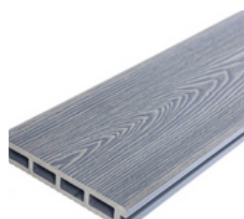

Rozměr:

23x146x2000

23x146x4000

Barevné provedení:

oliva