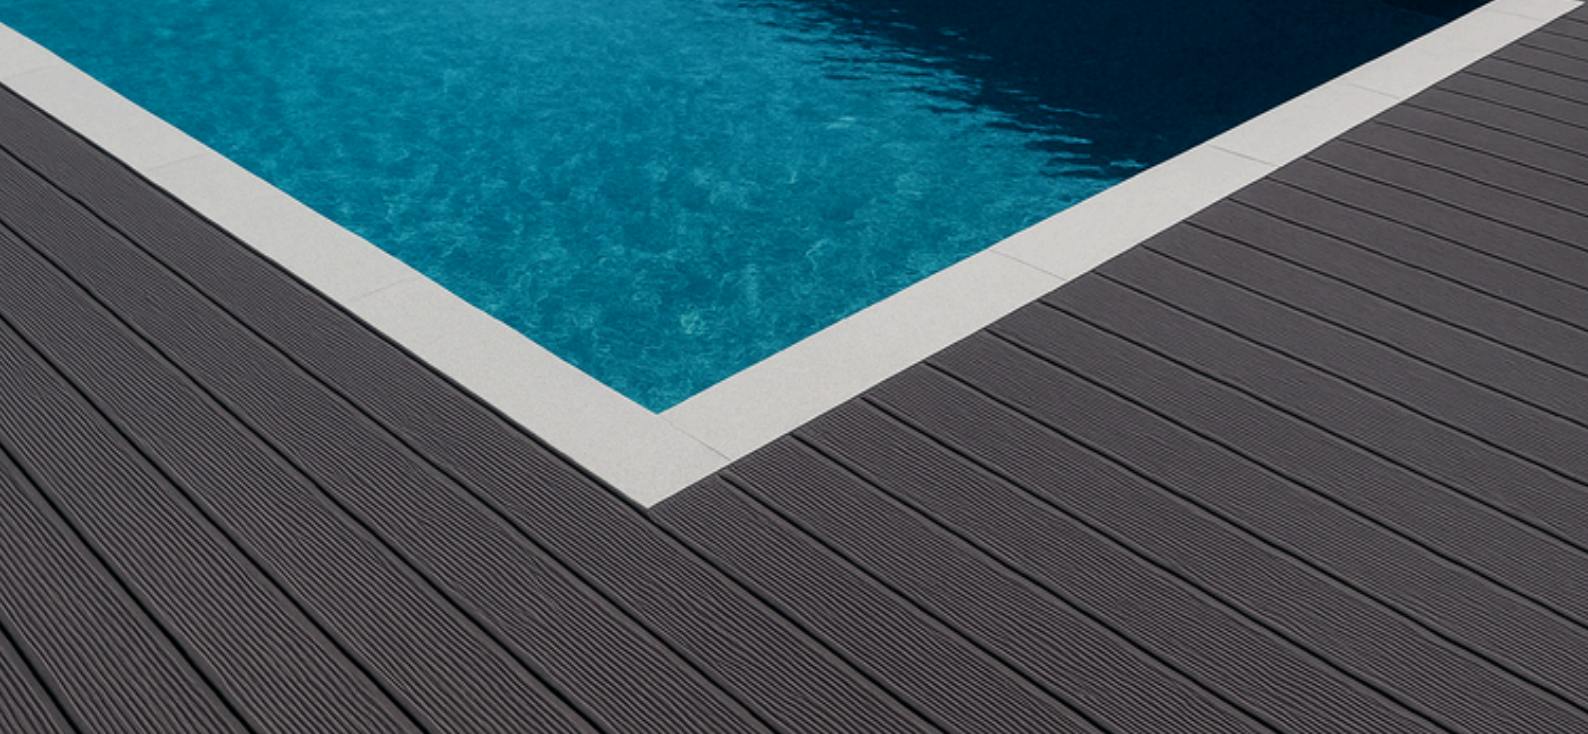

Dřevoplastová WPC prkna

Jednostranný dekor

Rozměr:

23x146x2000

23x146x4000

Barevné varianty:

Světle hnědá

Tmavě hnědá

Šedá

Antracitová

Oboustranný dekor

Rozměr:

23x146x2000

23x146x4000

Barevné provedení:

grafit

Rozměr:

23x146x2000

23x146x4000

Barevné provedení:

oliva

Rozměr:

23x146x2000

23x146x4000

Barvené provedení:

ořech