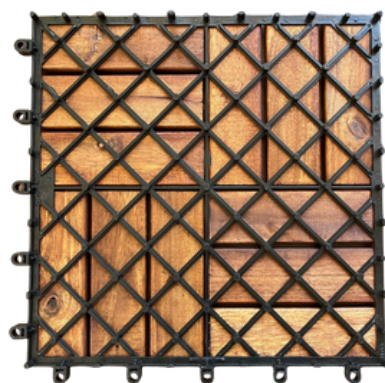

Rozměr:

24x300x300 mm

Provedení:

horizontální

vertiální

mix

Zadní strana dlaždice

SAUNOVÉ PROFILY – LAVICOVÉ

Komfort a odolnost pro každodenní používání

Lavicové profily z osiky nebo olše jsou ideálním řešením pro sedací a lehací plochy v saunách. Díky nízké tepelné vodivosti se povrch nepřehřívá a zůstává příjemný i při vysokých teplotách. Hladký a bezchybný materiál zaručuje komfort při každodenním používání a dlouhou životnost i v náročných podmínkách.