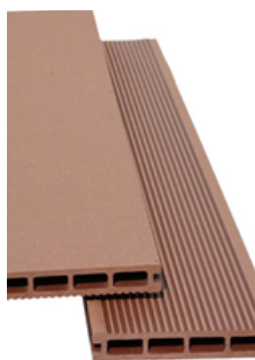

Dřevoplastová WPC prkna

Jednostranný dekor

Rozměr:

23x146x2000

23x146x4000

Barevné varianty:

Světle hnědá

Tmavě hnědá