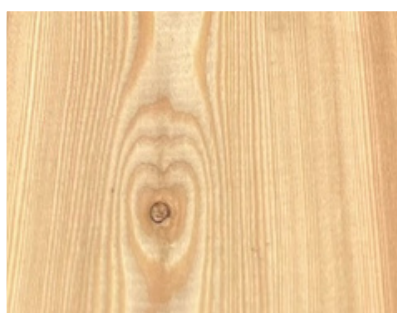

Rozměr:
27x142x3/4/5.1m
27x142x1000
Profil:
hladká/hladká