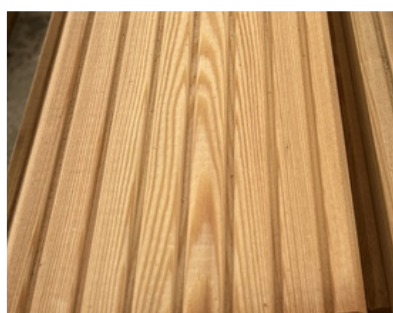

Rozměr:
27x142x3/4/5.1m
27x142x1000
Profil:
jemná/hrubá